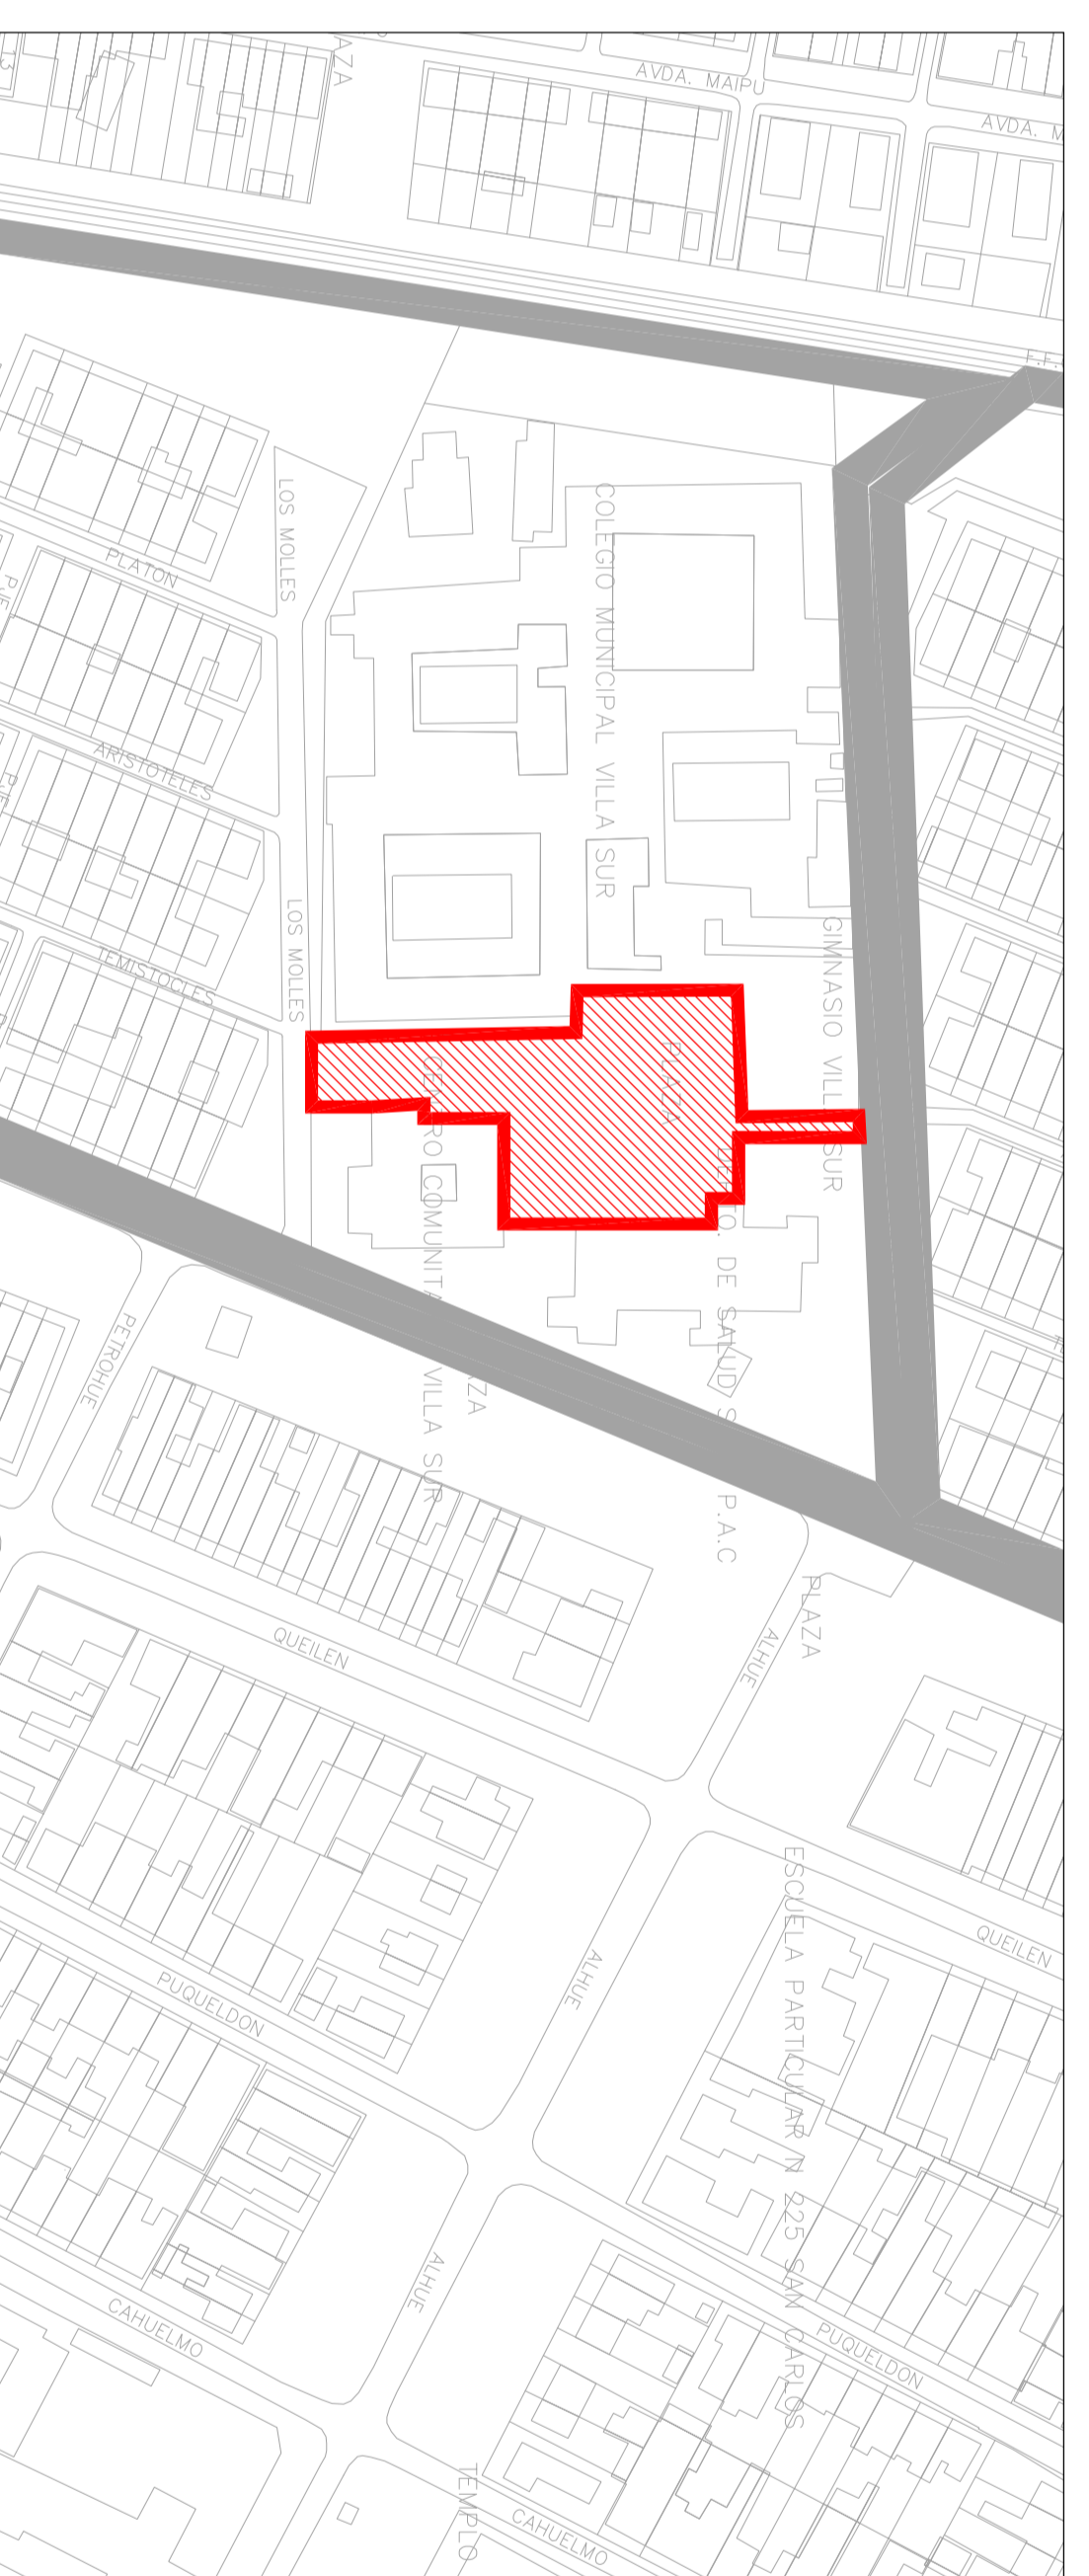

PLANTA ESCALA 1:500

UBICACIÓN ESCALA 1:15000

FOTO SATELITAL SITUACIÓN ACTUAL

EMPLAZAMIENTO ESCALA 1:5000

SIMBOLOGÍA

	PASTO
	MAICILLO
	BALDOSA RELIEVE
	PULIDA GRIS
	BALDOSA ABUJARDADA TOSCANA
	BALDOSA MALLORCA RELIEVE PULIDA OC
	BALDOSA TÁCTIL
	JUEGOS INFANTILES
	ESCAÑO H.A. CURVO
	ESCAÑO H.A. RECTO
	BANCA H.A.
	LUMINARIAS LED
	SEGREGADORES
	MÁQUINAS DE EJERCICIO

CORTE AA' ESCALA 1:250

CORTE SKATEPARK ESCALA 1:100

MUNICIPALIDAD DE PEDRO AGUIRE CERDA

ROSE MARY BAEZ
DIRECTORA DE SEGPLAN

ROGELIO AQUINA ROS
DIRECTOR DE OBRAS

CLAUDIO CONTRERAS MUNOZ
ASISTENTE DE SEGPLAN

PROYECTO

Reposición y Recuperación de las plazas y Encuentro con la memoria de la Comuna de Pedro Aguirre Cerda

DIRECCIÓN

PLAZA SAPU
AV. LA MARINA N° 2494

PROPIETARIO

MUNICIPALIDAD DE PEDRO AGUIRE CERDA

CONTENIDO

UBICACION, CONTEXTO, PLANTA GENERAL, CORTES

PLANIMETRIA

MACCHERIA ORTIZ A

FECHA

SEPTIEMBRE 2014

ESCALA

INDICADAS