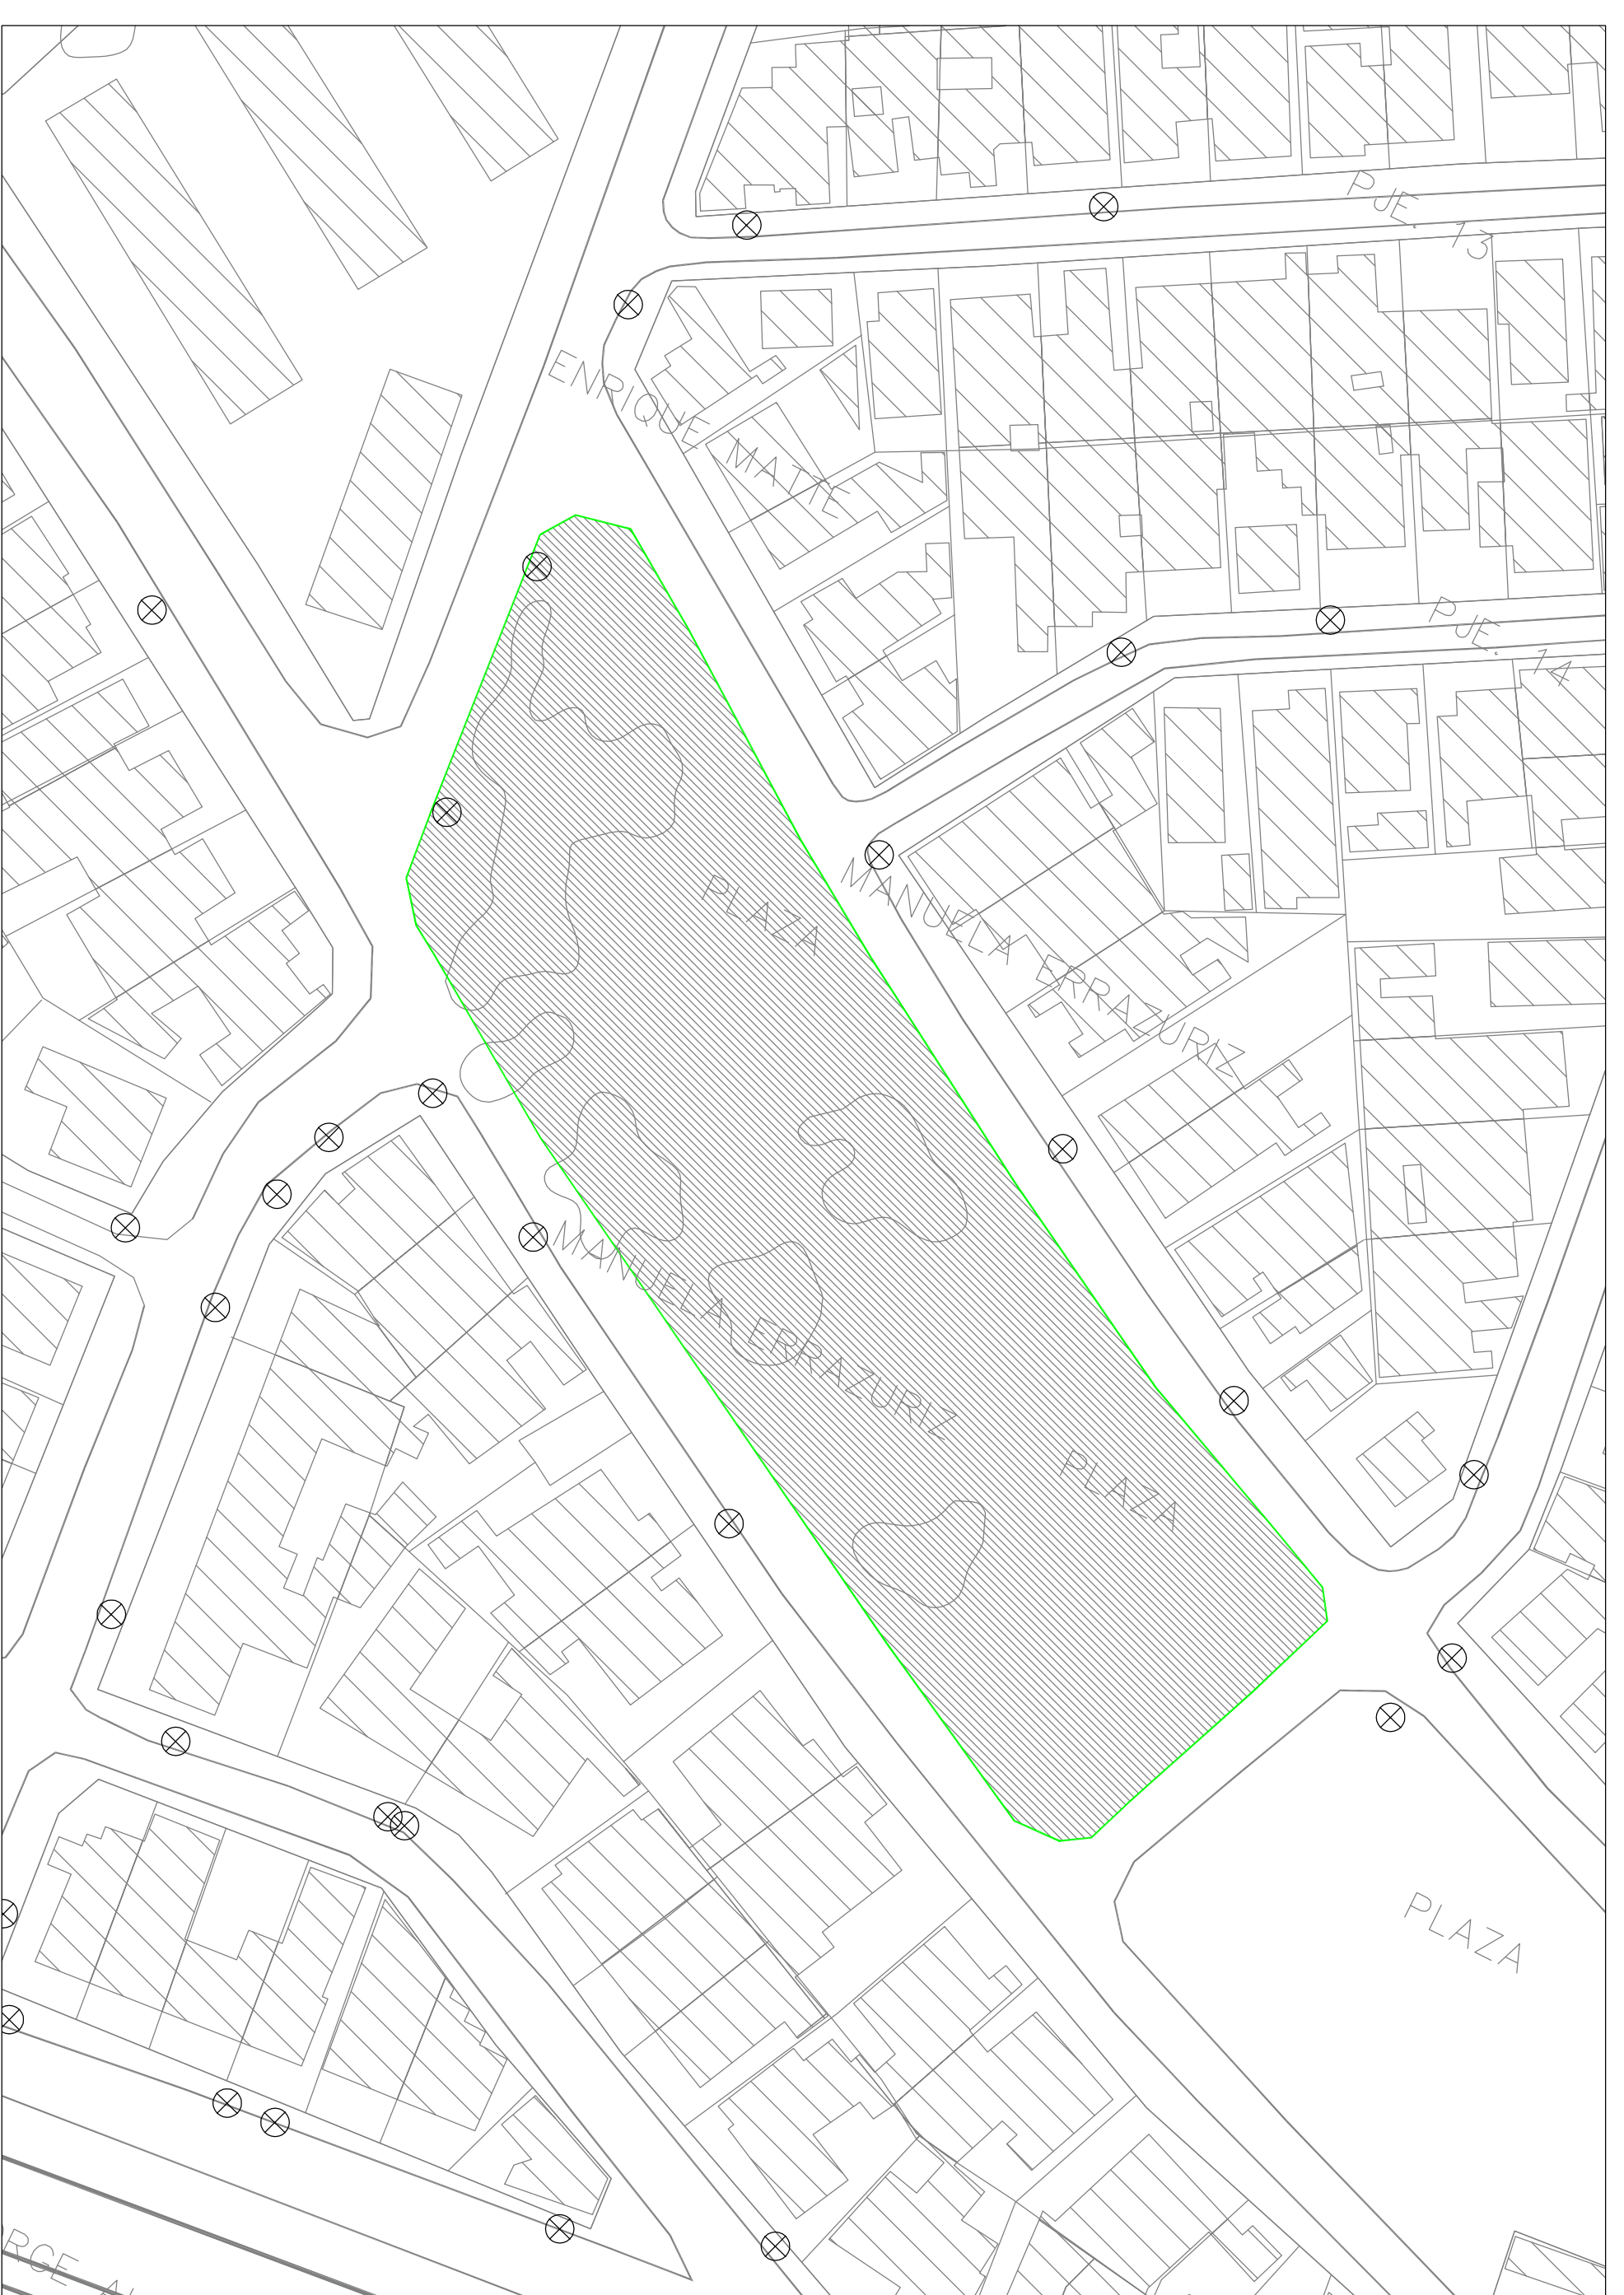

SITUACIÓN ACTUAL

EMPLAZAMIENTO ESCALA 1:2000

PLANO UBICACIÓN ESCALA 1:35000

SIMBOLOGIA

	LUMINARIAS LED		BALDOSA ABUJARDADA TOSCANA		ESCANO H.A. ALEDREZ
	PASTO		BALDOSA MALLORCA RELIEVE PILDA OCRE		ESCANO H.A.
	MACILLO		BALDOSA FACIL		BANCA H.A.
	BALDOSA RELIEVE PILDA GRIS		JARPINERAS HORMIGON		ESCANO H.A. Y MADERA
	MONUMENTO O ESCULTURA		JUEGOS INFANTILES		MAQUINAS DE EJERCICIO
	SEGREGADORES		MESA ALEDREZ H.A.		VALLAS PEATONALES
	BALDOSA MALLORCA RELIEVE PILDA OCRE		VALLAS PEATONALES		

MUNICIPALIDAD DE PEDRO AGUIRE CERDA

ROSE MARY BAEZ
DIRECTORA DE SECPAN

ROGELIO ACUÑA ROS
DIRECTOR DE OBRAS

QUAUDO CONTRERAS MUÑOZ
ARQUITECTO DE SECPAN

PROYECTO
RECUPERACION DE PLAZAS Y SU
ENCUENTRO CON LA MEMORIA
PLAZA MANUELA ERRAZURIZ

DIRECCION
MANUELA ERRAZURIZ
CON EUGENIO MATTE

PROPIETARIO
MUNICIPALIDAD
DE
PEDRO AGUIRE CERDA

CONTENIDO
UBICACION, EMPLAZAMIENTO, PLANTA
GENERAL Y SITUACION ACTUAL.

PLANTAMIENTO
LÁMINA N.º

FECHA
SEPTIEMBRE 2014